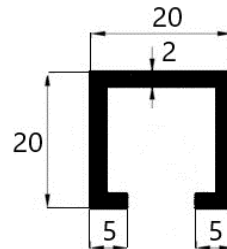

PROFILE WYSTAWOWE I RAMKI

A 3611
0,44 kg/m

A 4215
0,98 kg/m

A 4543
0,34 kg/m

A 6036
0,55 kg/m

A 6037
0,45 kg/m

A 6038
0,79 kg/m

A 4672
0,41 kg/m

A 4714
0,76 kg/m

A 4856
0,72 kg/m

A 6074
0,23 kg/m

A6075
0,25 kg/m

A 4857
0,58 kg/m

A 4858
0,58 kg/m

A 5642
1,11 kg/m

A 5604
0,225 kg/m