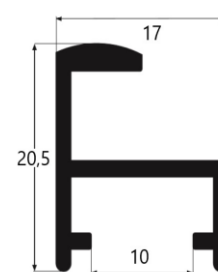

PROFILE WYSTAWOWE I RAMKI

A 3611
0,44 kg/m

A 4215
0,98 kg/m

A 4543
0,34 kg/m

A 6036
0,55 kg/m

A 6037
0,45 kg/m

A 6038
0,79 kg/m

A 4672
0,41 kg/m

A 4714
0,76 kg/m

A 4856
0,72 kg/m

A 6074
0,23 kg/m

A6075
0,25 kg/m

A 4857
0,58 kg/m

A 4858
0,58 kg/m

A 5642
1,11 kg/m

A 5604
0,225 kg/m